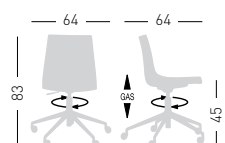

NA not assembled / non assemblato

0,24 m³ - 17 kg.
55x65,5x63cm.
2 pcs [carton]

Frame Finishing & Codes / Finiture Telai e Codici

cod.135.--/5R polished/lucida