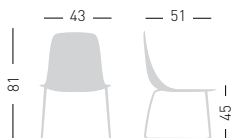

stackable / impilabile (6pcs)
NA not assembled / non assemblato

0,19 m³ - 25 kg.
49x69x68cm.
4 pcs [carton]

Frame Finishing & Codes / Finiture Telai e Codici

cod.135.--/S chromed/cromata
cod.135.--/SB white painted/verniciato bianco
cod.135.--/SN black painted/verniciato nero