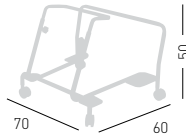

0,3 m³ - 8kg
62x72x51cm.
1 pcs [carton]

Frame Finishing & Codes / Finiture Telai e Codici

cod.2001/A

available for models: NA
disponibile per versioni: NA