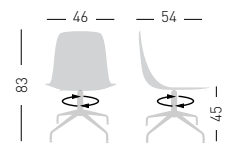

NA not assembled / non assemblato

0,24 m³ - 15 kg.
55x65,5x63cm.
2 pcs [carton]

Frame Finishing & Codes / Finiture Telai e Codici

cod.135.--/L polished/lucida

Felt Glides / Tappi in feltro