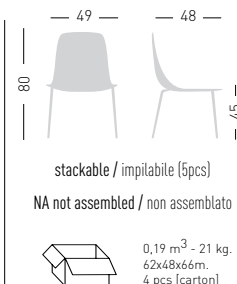

Chromed, black or white painted 4-Legged metal frame, techno-polymer multicolor shell.
Struttura in metallo 4 gambe, cromata, verniciata nera o bianca, scocca in tecnopolimero multicolore.

Frame Finishing & Codes / Finiture Telai e Codici

cod.135.--/NA chromed/cromata
cod.135.--/NAB white painted/verniciato bianco
cod.135.--/NAN black painted/verniciato nero