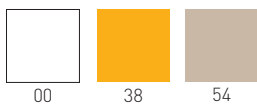

Minush

Studio Eurolinea Design

Technopolymer waiting areas
and Coffee Table.
Tavolino attesa in tecnopolimero.

Technopolymer Frame Color / Colore Struttura Tecnopolimero

45x45

TMINT024._/H45

 0.13m³ / 8kg / 2pcs