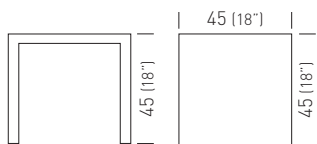

Minush

Studio Eurolinea Design

Technopolymer waiting areas
and Coffee Table.
Tavolino attesa in tecnopolimero.

Technopolymer Frame Color / Colore Struttura Tecnopolimero

45x45

TMINT024._/H45

 0.13m³ / 8kg / 2pcs