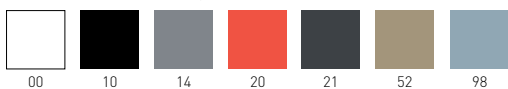

# Spyker Stool

Available colors / Colori disponibili

## SPYKER STOOL

Stackable techno-polymer stool.  
Sgabello impilabile in tecnopolimero.

stackable / impilabile (6pcs)  
A assembled / assemblato

0,43 m<sup>3</sup> - 22,8 kg.  
59x75x99cm  
4 pcs [carton]