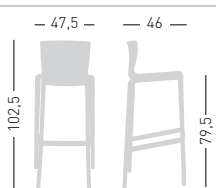

## SPYKER STOOL

Stackable techno-polymer stool.  
Sgabello impilabile in tecnopolimero.

stackable / impilabile (6pcs)  
A assembled / assemblato

0,43 m<sup>3</sup> - 22,8 kg.  
59x75x99cm  
4 pcs [carton]