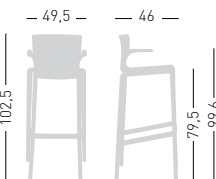

## SPYKER STOOL

Stackable techno-polymer stool.  
Sgabello impilabile in tecnopolimero.

stackable / impilabile (6pcs)  
A assembled / assemblato

0,43 m<sup>3</sup> - 22,8 kg.  
59x75x99cm  
4 pcs [carton]

## SPYKER STOOL B

Stackable techno-polymer stool  
with armrests.  
Sgabello impilabile in tecnopolimero  
con braccioli.

stackable / impilabile (6pcs)  
A assembled / assemblato

0,43 m<sup>3</sup> - 23,6 kg.  
59x75x99cm  
4 pcs [carton]